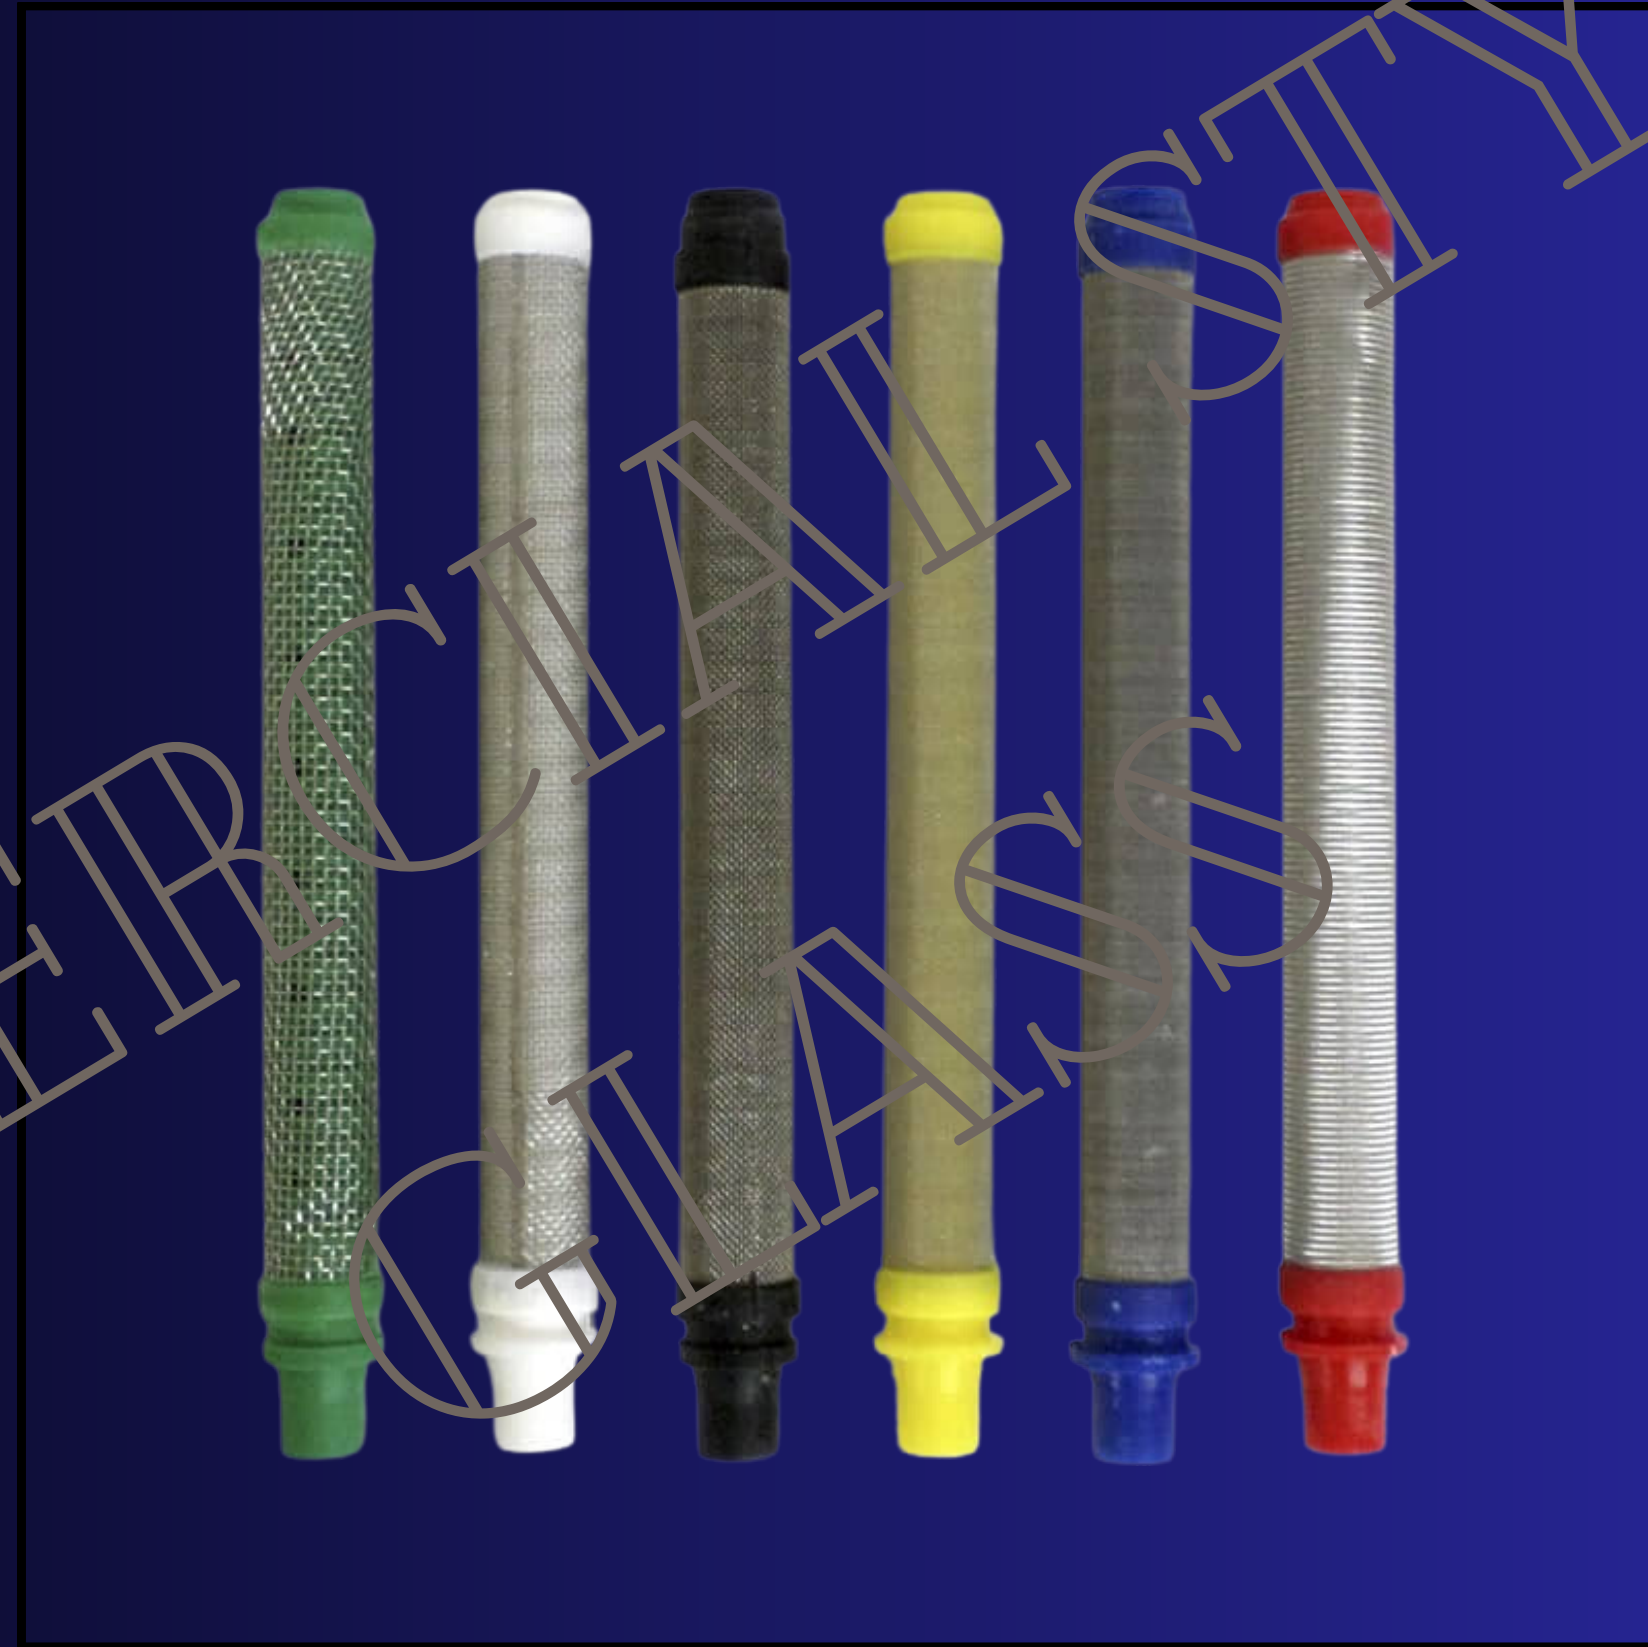

NÚMERO DE BOQUILLA

PUNTAS DE ACERO

ALTA DUREZA Y RESISTENCIA AL DESGASTE
, MEJOR ATOMIZACIÓN

PISTOLA DE PINTURA

GATILLO

PROTECTOR DE AGUJA

MANGO ANTIDESLIZANTE

JUNTA GIRATORIA DE 360°

**Pistola pulverizadora de
pintura de alta presión
con punta de acero
inoxidable con soporte
y gatillo ergonómico**

DESTORCEDOR DE MANGUERA

ASIENTO BOQUILLAS PACK 5 UNIDADES

EXTENSIÓN PISTOLA DE PINTURA

FILTRO MALLA