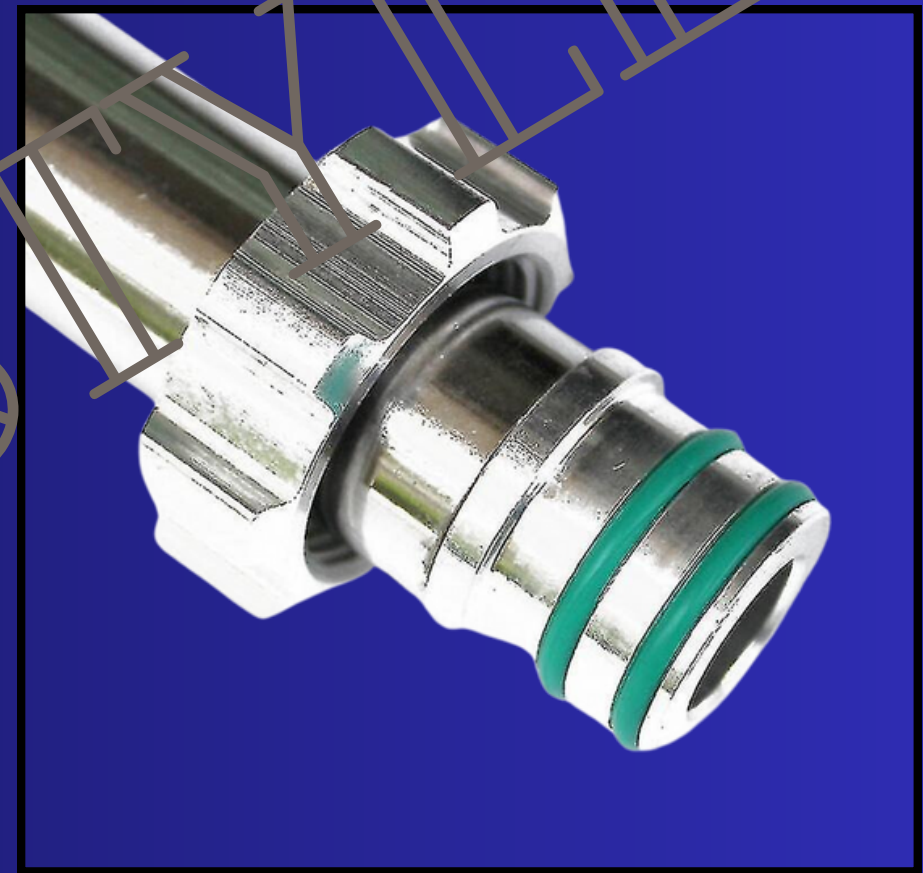

CATALOGO 2024

Comercial Style Glass

BOQUILLA PISTOLA DE PINTURA

LA FLECHA INDICA LA ORIENTACIÓN
Y LIMPIEZA DE LA BOQUILLA

AREA DE CONTACTO PARA FACILITAR EL
USO Y LA INSTALACIÓN DE
PROTECTORES DE BOQUILLAS

NÚMERO DE BOQUILLA

PUNTAS DE ACERO

ALTA DUREZA Y RESISTENCIA AL DESGASTE
, MEJOR ATOMIZACIÓN

PISTOLA DE PINTURA

GATILLO

PROTECTOR DE AGUJA

MANGO ANTIDESLIZANTE

JUNTA GIRATORIA DE 360°

**Pistola pulverizadora de
pintura de alta presión
con punta de acero
inoxidable con soporte
y gatillo ergonómico**

DESTORCEDOR DE MANGUERA

ASIENTO BOQUILLAS PACK 5 UNIDADES

EXTENSIÓN PISTOLA DE PINTURA

FILTRO MALLA

TUBO DE SUCCIÓN

MANGUERA PINTURA 1/4" O 3/8"
(3000 - 7200 PSI)

DISCO RECORTADOR

**PISTOLA AIRLESS
3300 PSI**

**PISTOLA AIRLESS
3300 PSI**

**PISTOLA AIRLESS
3600 PSI**

**PISTOLA AIRLESS
7700 PSI**

PISTOLA AIRLESS 5000 PSI