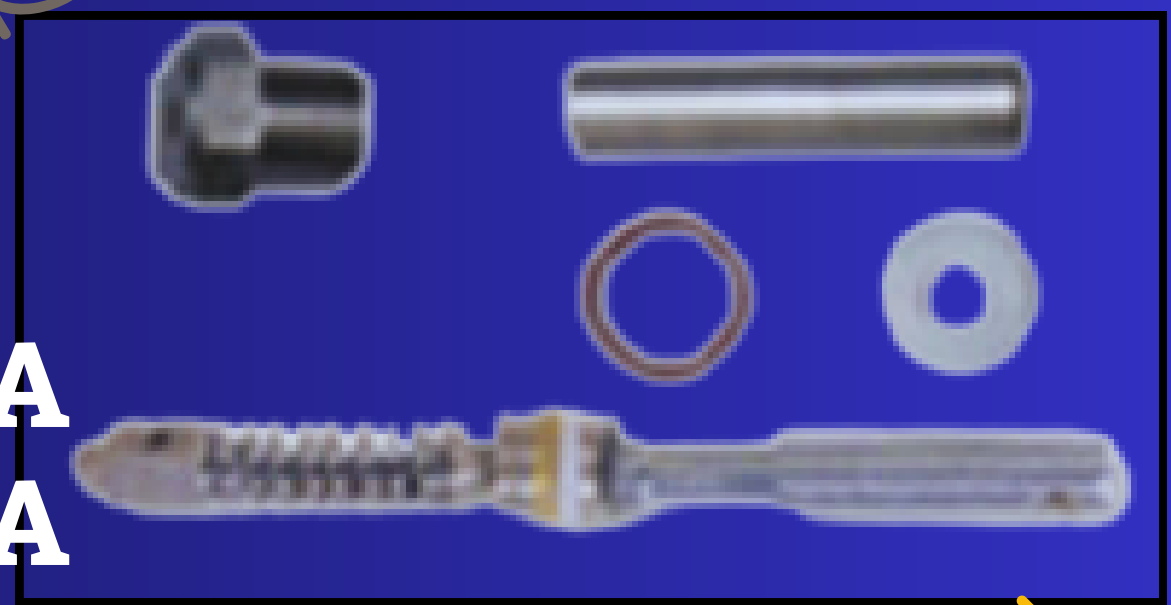

KIT REPARACIÓN BOMBA ALTERNATIVO

KIT AGUJA PISTOLA ALTERNATIVA