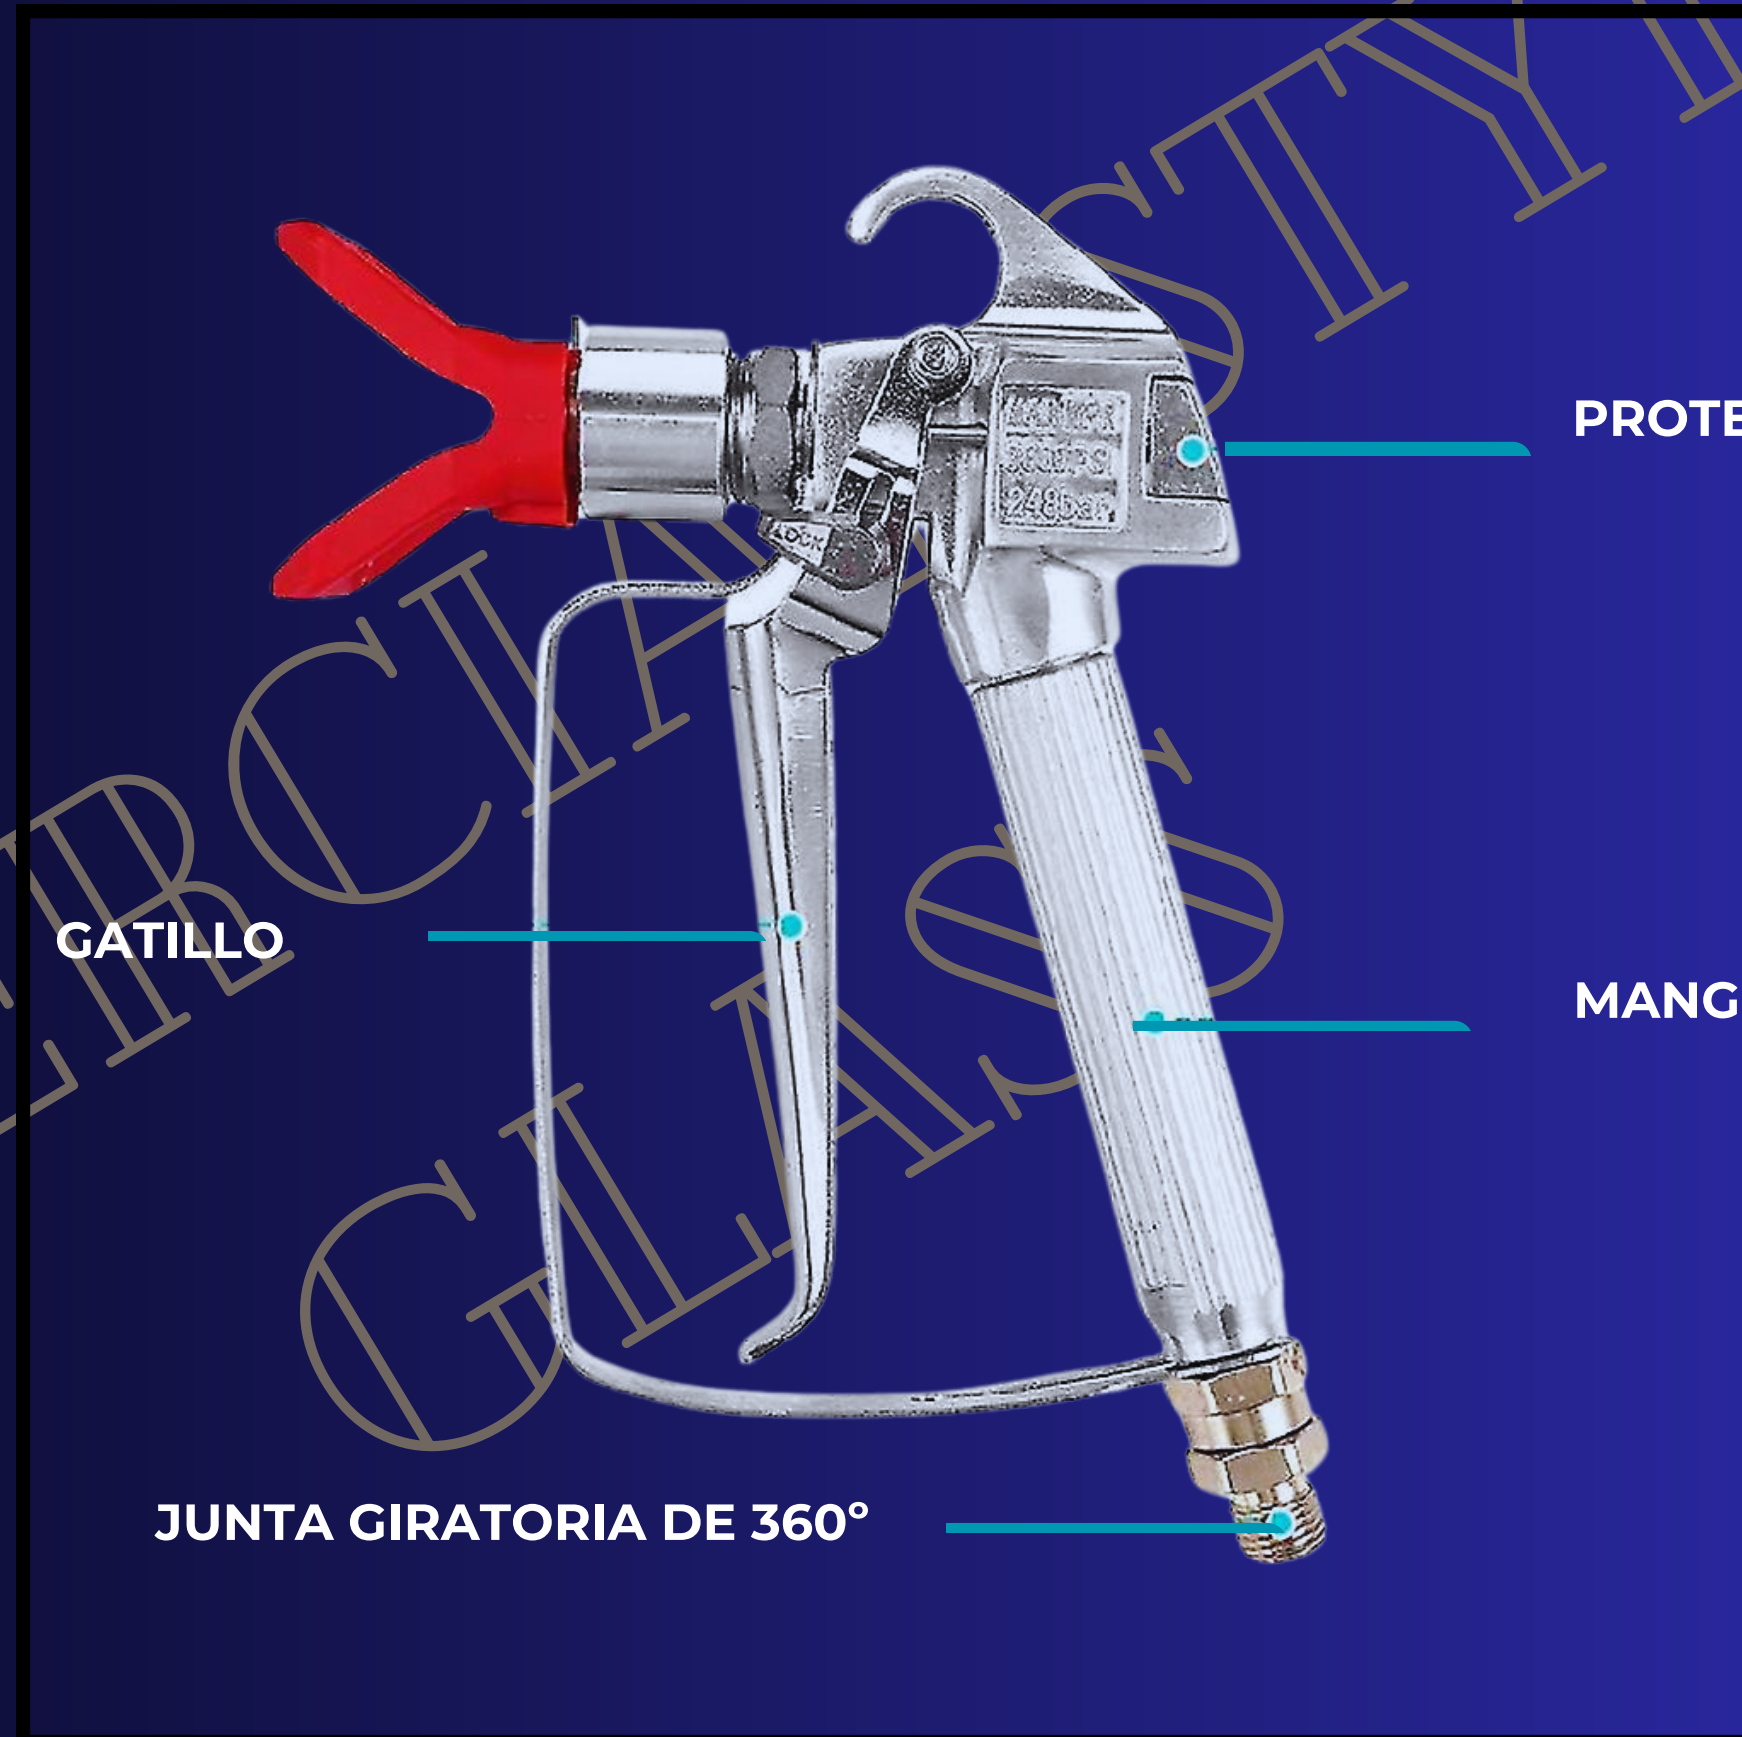

CATALOGO 2024

Comercial Style Glass

BOQUILLA PISTOLA DE PINTURA

LA FLECHA INDICA LA ORIENTACIÓN
Y LIMPIEZA DE LA BOQUILLA

AREA DE CONTACTO PARA FACILITAR EL
USO Y LA INSTALACIÓN DE
PROTECTORES DE BOQUILLAS

NÚMERO DE BOQUILLA

PUNTAS DE ACERO

ALTA DUREZA Y RESISTENCIA AL DESGASTE
, MEJOR ATOMIZACIÓN

PISTOLA DE PINTURA

GATILLO

PROTECTOR DE AGUJA

MANGO ANTIDESLIZANTE

JUNTA GIRATORIA DE 360°

**Pistola pulverizadora de
pintura de alta presión
con punta de acero
inoxidable con soporte
y gatillo ergonómico**

DESTORCEDOR DE MANGUERA

ASIENTO BOQUILLAS PACK 5 UNIDADES

EXTENSIÓN PISTOLA DE PINTURA

FILTRO MALLA