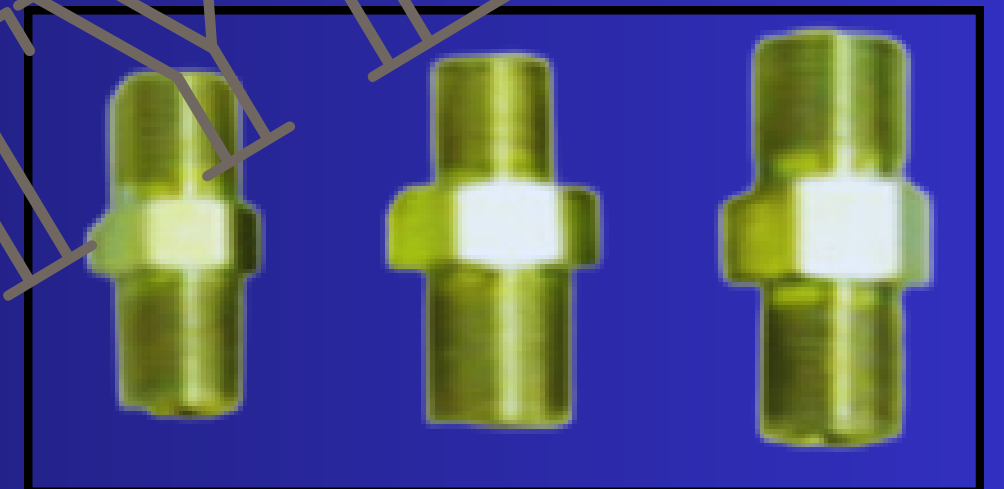

KIT REPARACIÓN BOMBA ALTERNATIVO

NIPLER INOXIDABLES