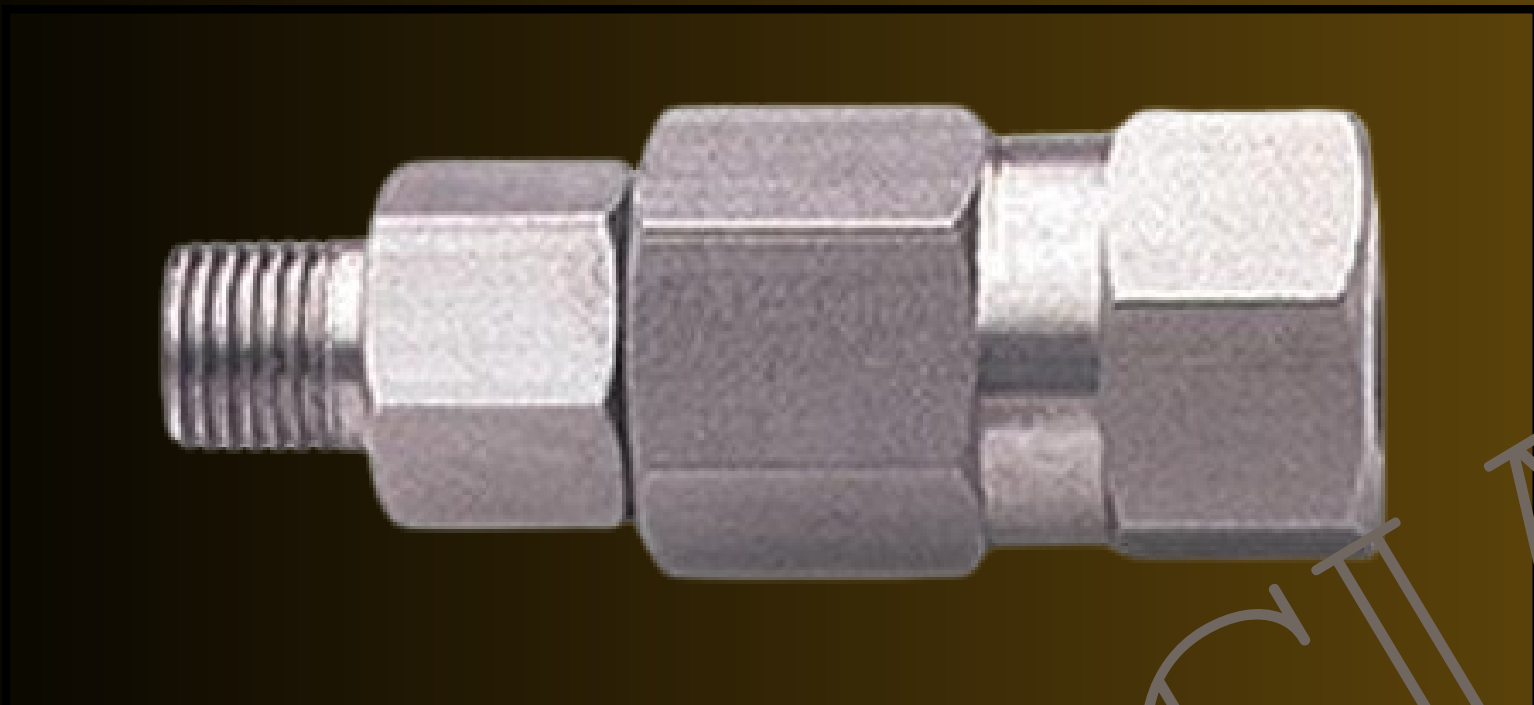

NÚMERO DE BOQUILLA

PUNTAS DE ACERO

ALTA DUREZA Y RESISTENCIA AL DESGASTE
, MEJOR ATOMIZACIÓN

PISTOLA DE PINTURA

GATILLO

PROTECTOR DE AGUJA

MANGO ANTIDESLIZANTE

JUNTA GIRATORIA DE 360°

**Pistola pulverizadora de
pintura de alta presión
con punta de acero
inoxidable con soporte
y gatillo ergonómico**

DESTORCEDOR DE MANGUERA

ASIENTO BOQUILLAS PACK 5 UNIDADES

EXTENSIÓN PISTOLA DE PINTURA

FILTRO MALLA