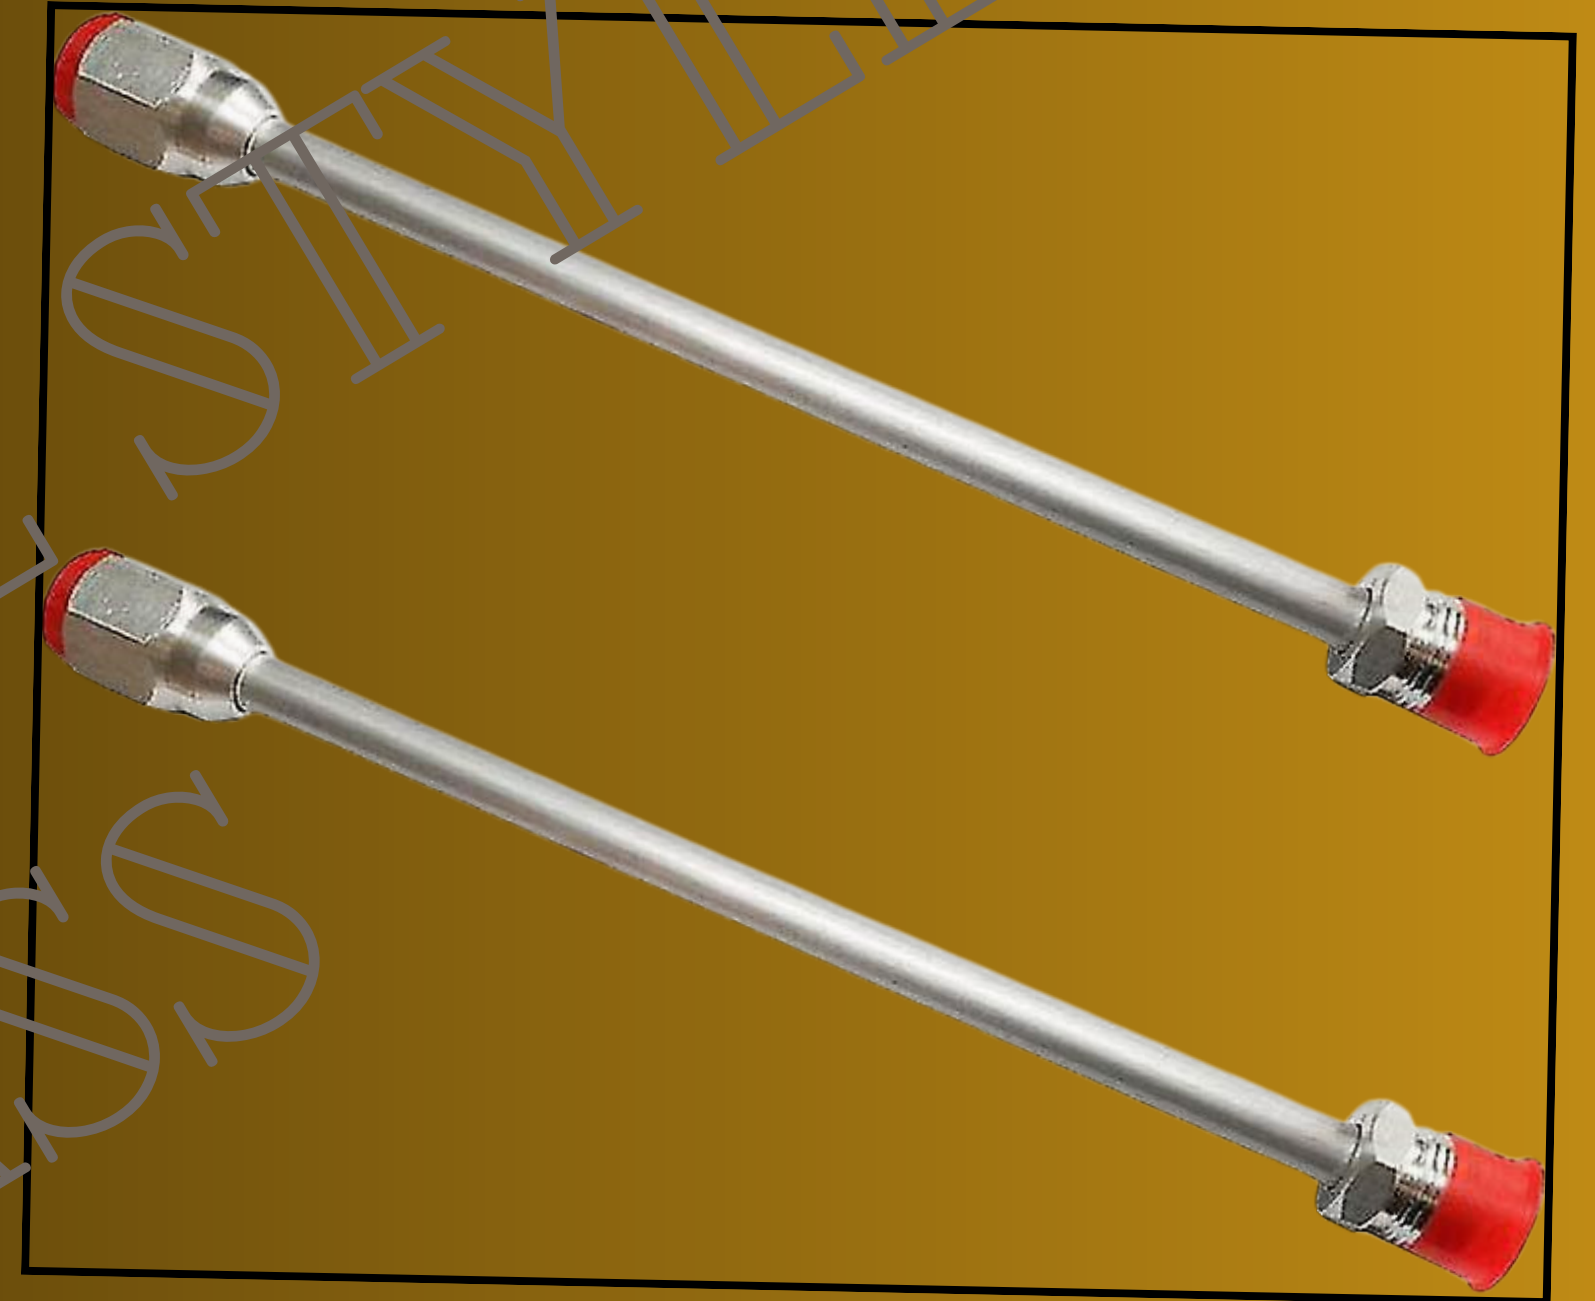

CATALOGO 2024

Comercial Style Glass

BOQUILLA PISTOLA DE PINTURA

LA FLECHA INDICA LA ORIENTACIÓN
Y LIMPIEZA DE LA BOQUILLA

AREA DE CONTACTO PARA FACILITAR EL
USO Y LA INSTALACIÓN DE
PROTECTORES DE BOQUILLAS

NÚMERO DE BOQUILLA

PUNTAS DE ACERO

ALTA DUREZA Y RESISTENCIA AL DESGASTE
, MEJOR ATOMIZACIÓN

PISTOLA DE PINTURA

GATILLO

PROTECTOR DE AGUJA

MANGO ANTIDESLIZANTE

JUNTA GIRATORIA DE 360°

**Pistola pulverizadora de
pintura de alta presión
con punta de acero
inoxidable con soporte
y gatillo ergonómico**

DESTORCEDOR DE MANGUERA

ASIENTO BOQUILLAS PACK 5 UNIDADES

EXTENSIÓN PISTOLA DE PINTURA

FILTRO MALLA