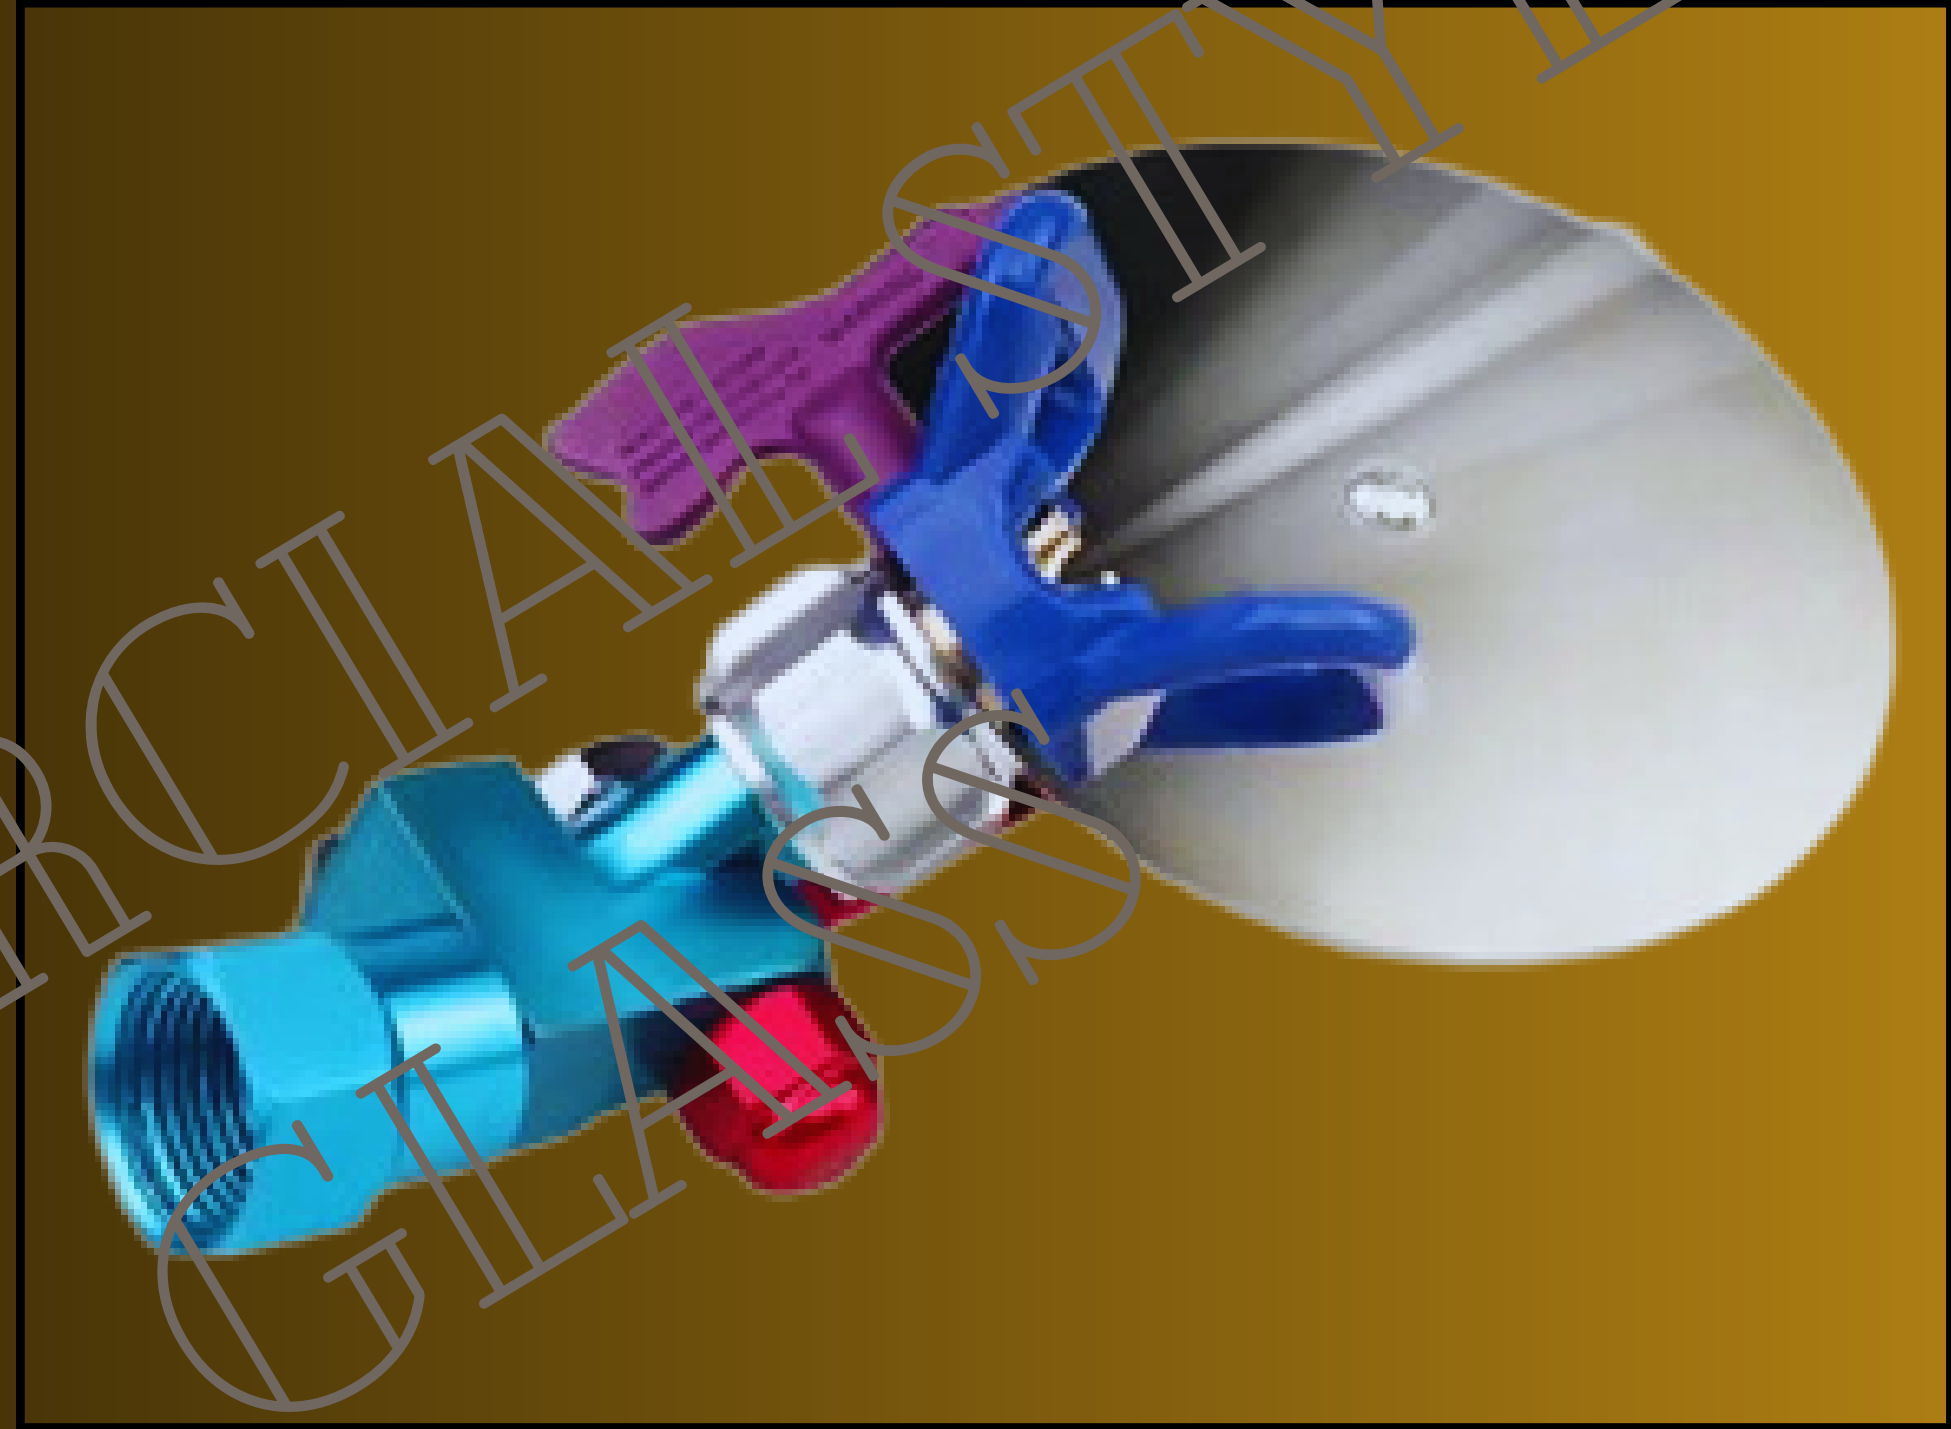

DISCO RECORTADOR